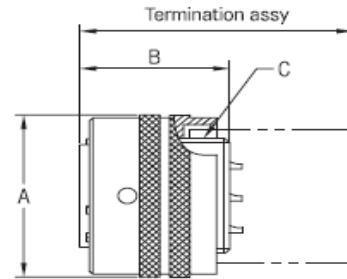

JW26482-I Series

MIL-DTL-26482-I Style

JW3116 Straight Plugs MS3116 Style

JW3116 CLASS "A", "E", "F", "P"
E, F Type - 절연체 패킹 및 부싱포함
E, F Type - Includes grommet
and bushing

UNIT: mm

Size	A Dia. Max.	B Max.	C Thread, (Class:2A)
8	19,86	21,0	7/16-28UNEF
10	23,52	21,0	9/16-24UNEF
12	26,49	21,0	11/16-24UNEF
14	30,05	21,0	13/16-20UNEF
16	33,15	21,0	15/16-20UNEF
18	35,33	21,0	1 1/16-18UNEF
20	38,89	25,5	1 3/16-18UNEF
22	42,09	25,5	1 5/16-18UNEF

CLASS "F"		
L Max.	K Dia. Min.	M Max.
48,82	2,92	21,03
48,82	4,52	22,63
48,82	7,67	25,81
48,82	9,27	28,98
51,99	12,45	30,56
52,78	15,62	37,31
59,54	15,62	37,31
59,54	18,80	42,06

'F' TYPE